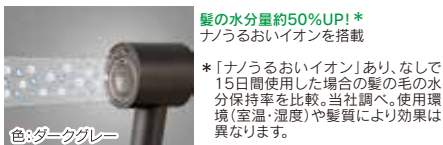

2026 GW祭

ゴールデンウィーク

4.24(金) ~ 5.6(水・休)

表示価格は税込価格です。

ニトリ

色:ホワイト

TVCM 期間限定価格 4/3(金)~5/11(月)まで

①ナノうるおいイオン美髪ドライヤー
約(幅7×奥行10×高さ26cm)
フード付き **各色¥13,900**

髪的水分量約50%UP! *
ナノうるおいイオンを搭載

*「ナノうるおいイオン」あり、なして15日間使用した場合の髪の水分保持率を比較。当社調べ。使用環境(室温、湿度)や髪質により効果は異なります。

②瞬間発熱フラッシュヒーター
約(幅33×奥行34×高さ23cm) **¥7,990**

約0.2秒*で発熱してサクッと仕上げる

*スイッチを入れてからヒーターが赤熱し始める時間。当社調べ。
◀上部ヒーターのみ採用。